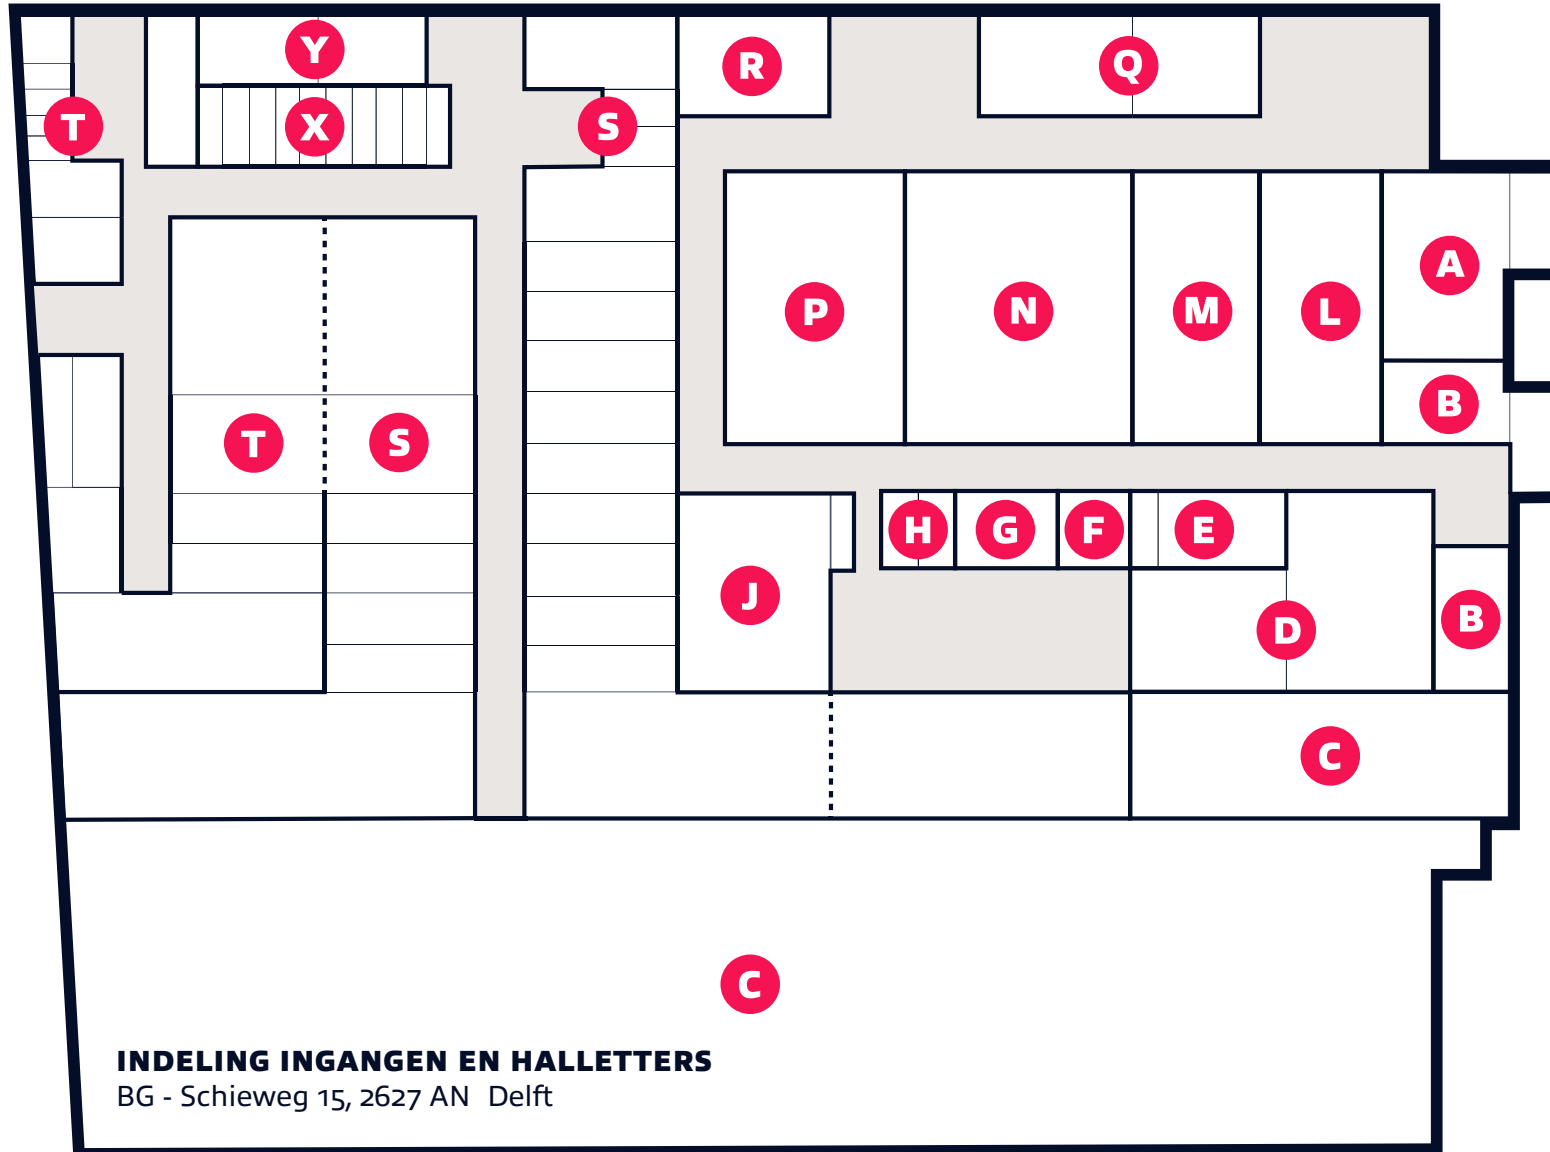

ingang
Noord 7

ingang
Noord 6 en 5

ingang
Noord 4

ingang
Noord 3

P

ingang
Noord 2

ingang
Noord 1

zolder: Z

ingang
Oost 1

ingang
Oost 2

KABEL
district

INDELING INGANGEN EN HALLETTERS

BG - Schieweg 15, 2627 AN Delft

ingang Oost:
A t/m O

ingang Noord:
P t/m Z